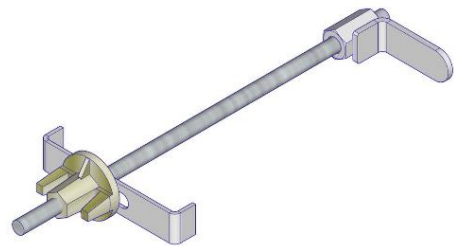

Deze Veiligheidsstaander is ontwikkeld voor gebruik in combinatie met het stalen rasterhek. De in hoogte verstelbare EasyStairs Slider maakt het mogelijk het hek op de juiste hoogte te plaatsen. De EasyStairs Slider (art. 510000008) wordt altijd geleverd samen met de Veiligheidsstaander 1500 (art. 5031500).

 Verzinkt

 840x275mm

EasyStairs Klem XL 60

De EasyStairs Klem XL 60 is veelzijdig en extreem robuust. Te klemmen vanaf 5mm tot 600mm. De vast gelaste DW15 maakt een snelle fixatie met de hamer mogelijk.

 50400028

 5,5kg

 Verzinkt

 840x240mm

EasyStairs Afstandshouder

De EasyStairs Afstandshouder maakt het verschuiven van de staander mogelijk.

 5040009

 4,2kg

 Verzinkt

 200x140x270mm

EasyStairs Schacht Bevestiging

Door middel van de EasyStairs Schacht Bevestiging wordt een veilige bevestiging van barrières aan de muur mogelijk zoals bijvoorbeeld liftschachten. Dit zonder te boren.