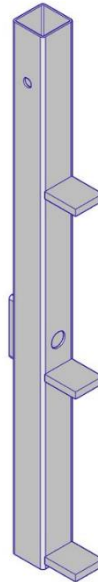

EasyStairs Frontfix

De Frontfix wordt verticaal gemonteerd en dient om een houten plank te bevestigen. Het enkele bevestigingspunt biedt veelzijdige toepassingsmogelijkheden.

5040018

1,8kg

Verzinkt

600x40x400mm