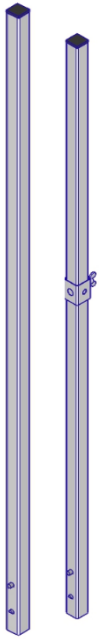

Stalen Rasterhek 1300 x 1180

-  2011311
-  11kg
-  Poedercoat
-  1300x1180mm

Stalen Rasterhek 2600 x 1180

-  2012611
-  19,8kg
-  Poedercoat
-  2600x1180mm

EasyStairs Veiligheidsstaanders 1500 Basis / EasyStairs Veiligheidsstaanders 1500

Deze Veiligheidsstaander is ontwikkeld voor gebruik in combinatie met het stalen rasterhek. De in hoogte verstelbare EasyStairs Slider maakt het mogelijk het hek op de juiste hoogte te plaatsen. De EasyStairs Slider (art. 510000008) wordt altijd geleverd samen met de Veiligheidsstaander 1500 (art. 5031500).