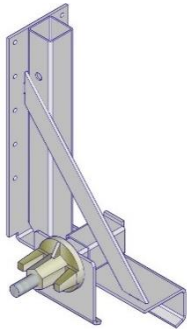

EasyStairs Balkon Aansluiting

Deze houder kan direct aan het metselwerk of balkons bevestigd worden.

 5040023

 1,32kg

 Verzinkt

 200x120mm

EasyStairs Spant Klem

Dit product is ontwikkeld om 40 mm balken (op aanvraag ook 60 mm) met onze Veiligheidsstaander en rasterhek te verbinden. Voor gebruik is geen gereedschap nodig.

 5041003

 4,4kg

 Verzinkt

 304x220x42mm

EasyStairs Grondplaat

De EasyStairs Grondplaat maakt het mogelijk om gevarenczones af te sluiten zoals bijvoorbeeld opgravingen, laadruimtes, toegangen, etc. Dankzij de geschikte boorgaten kan deze ook eenvoudig vastgezet worden.