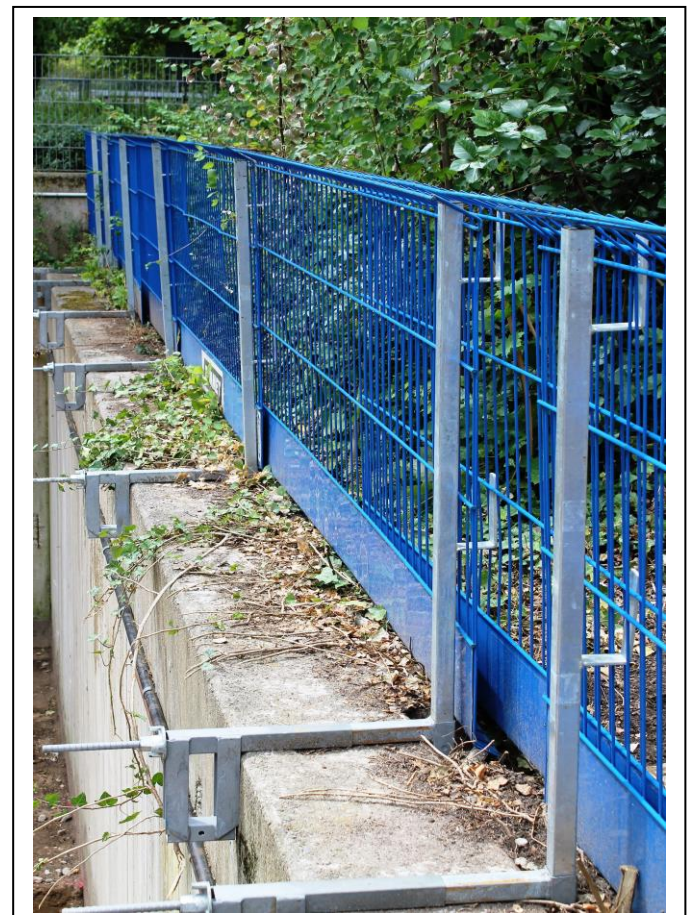

EasyStairs Box met Kraanhaken

De EasyStairs Box met Kraanhaken is speciaal ontwikkeld voor transport met een kraan en heftruck. Ook is deze box stapelbaar.

6010006

68kg

Gelakt/Geschilderd

1360x840x970mm

EasyStairs Euro Box

De EasyStairs Euro Box is een veilig transport middel voor materialen.

6010003

70kg

Gelakt/Geschilderd

1240x840x970mm