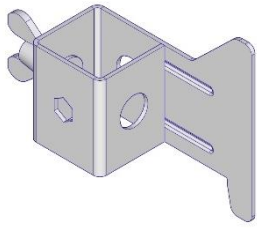

 5039003

 3,6kg

 Verzinkt

 1200x35x35mm

EasyStairs Veiligheidsstaander Basis

De EasyStairs Veiligheidsstaander Basis kan aan beide zijde worden gebruikt. Enerzijds in een ronde betonhuls en anderzijds in alle overige vierkante houders.

 Verzinkt

 350x40x40mm/
535x40x40mm

EasyStairs Verstelbare Plankhouder

Met de EasyStairs Verstelbare Plankhouder worden de verschillende diktes van het stalen rasterhek of de 3-delige houten randbeveiliging versterkt. Dit in combinatie met de Veiligheidsstaander Basis (art. 5030016B)

 50315004

 2,4kg

 Verzinkt

 721x109mm

EasyStairs Slider

Deze traploze in hoogte verstelbare Slider is toepasbaar bij Veiligheidsstaanders 5031500B, 5031300, 5030016B en 5031500E.

 5100000008

 0,2kg

 Verzinkt

 133x43x105mm

EasyStairs Plankhouder

De EasyStairs Plankhouder (t.b.v. kantplank) dient als houder voor houten planken. In deze Plankhouder is een houten plank (30 mm / 150 mm) te monteren, wat voldoet aan de randbeveiliging norm.