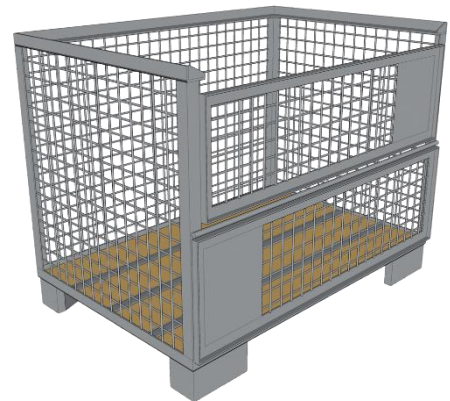

EasyStairs Euro Box

De EasyStairs Euro Box is een veilig transport middel voor materialen.

6010003

70kg

Gelakt/Geschilderd

1240x840x970mm