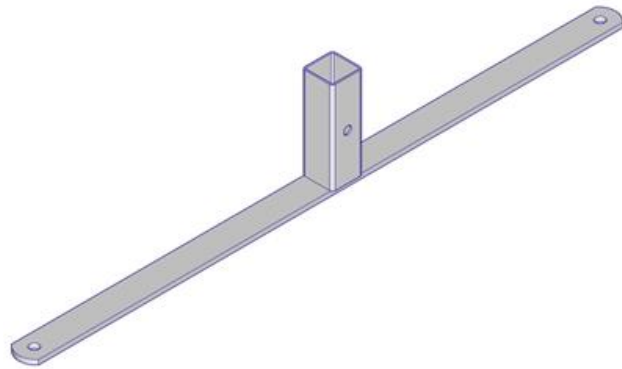

 5039003

 3,6kg

 Verzinkt

 1200x35x35mm

EasyStairs Veiligheidsstaander Basis

De EasyStairs Veiligheidsstaander Basis kan aan beide zijde worden gebruikt. Enerzijds in een ronde betonhuls en anderzijds in alle overige vierkante houders.

 Verzinkt

 230mm

EasyStairs Adapter 40

De EasyStairs Adapter 40 verankerd de Veiligheidsstaander in een betonhuls van rond 40mm.

 5040017

 0,7kg

 Verzinkt

 230mm

EasyStairs Balkon Aansluiting

Deze houder kan direct aan het metselwerk of balkons bevestigd worden.

 5040023

 1,32kg

 Verzinkt

 200x120mm

EasyStairs Spant Klem

Dit product is ontwikkeld om 40 mm balken (op aanvraag ook 60 mm) met onze Veiligheidsstaander en rasterhek te verbinden. Voor gebruik is geen gereedschap nodig.

 5041003

 4,4kg

 Verzinkt

 304x220x42mm

EasyStairs Grondplaat

De EasyStairs Grondplaat maakt het mogelijk om gevarenczones af te sluiten zoals bijvoorbeeld opgravingen, laadruimtes, toegangen, etc. Dankzij de geschikte boorgaten kan deze ook eenvoudig vastgezet worden.