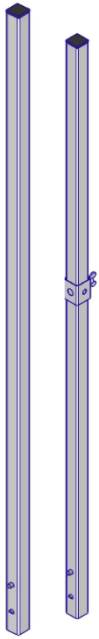

Stalen Rasterhek 1300 x 1180

-  2011311
-  11kg
-  Poedercoat
-  1300x1180mm

Stalen Rasterhek 2600 x 1180

-  2012611
-  18,8kg
-  Poedercoat
-  2600x1180mm

EasyStairs Veiligheidsstaanders 1500 Basis / EasyStairs Veiligheidsstaanders 1500

Deze Veiligheidsstaander is ontwikkeld voor gebruik in combinatie met het stalen rasterhek. De in hoogte verstelbare EasyStairs Slider maakt het mogelijk het hek op de juiste hoogte te plaatsen. De EasyStairs Slider (art. 5100000008) wordt altijd geleverd samen met de Veiligheidsstaander 1500 (art. 5031500).