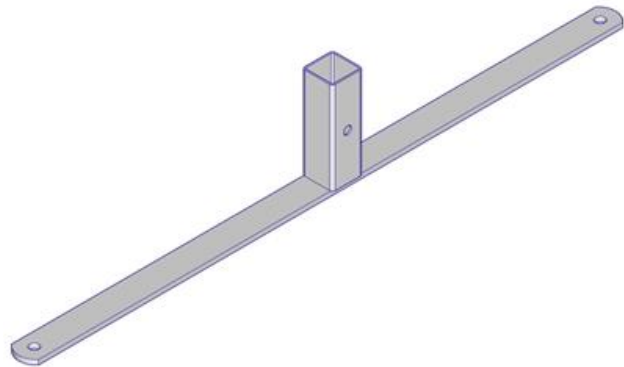

 5039003

 3,4kg

 Verzinkt

 1200x35x35mm

EasyStairs Veiligheidsstaander Basis

De EasyStairs Veiligheidsstaander Basis kan aan beide zijde worden gebruikt. Enerzijds in een ronde betonhuls en anderzijds in alle overige vierkante houders.

 Verzinkt

 230mm

EasyStairs Adapter 40

De EasyStairs Adapter 40 verankert de Veiligheidsstaander in een betonhuls van rond 40mm.

 5040017

 0,7kg

 Verzinkt

 230mm

EasyStairs Balkon Aansluiting

Deze houder kan direct aan het metselwerk of balkons bevestigd worden.

 5040023

 1,32kg

 Verzinkt

 200x120mm

EasyStairs Spant Klem

Dit product is ontwikkeld om 40 mm balken (op aanvraag ook 60 mm) met onze Veiligheidsstaander en rasterhek te verbinden. Voor gebruik is geen gereedschap nodig.

 5041003

 4,15kg

 Verzinkt

 304x220x42mm

EasyStairs Grondplaat

De EasyStairs Grondplaat maakt het mogelijk om gevarenczones af te sluiten zoals bijvoorbeeld opgravingen, laadruimtes, toegangen, etc. Dankzij de geschikte boorgaten kan deze ook eenvoudig vastgezet worden.