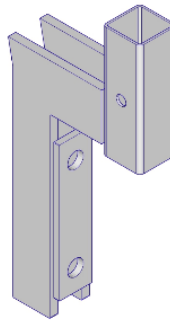

 1100000009

 3,03kg

 Verzinkt

 350x50x220mm

EasyStairs Damwand Muurbevestiging

De EasyStairs Damwand Muurbevestiging wordt gebruikt voor het klemmen bij damwanden met een dikte van 5 - 15 mm.

 1100000002

 0,98kg

 Verzinkt

 175x145x46mm

EasyStairs Rand 100

De EasyStairs Rand 100 maakt veilige bevestiging aan de trappenbomen en andere verticale panelen mogelijk.

 5040005

 1,9kg

 Verzinkt

 300x40x40mm