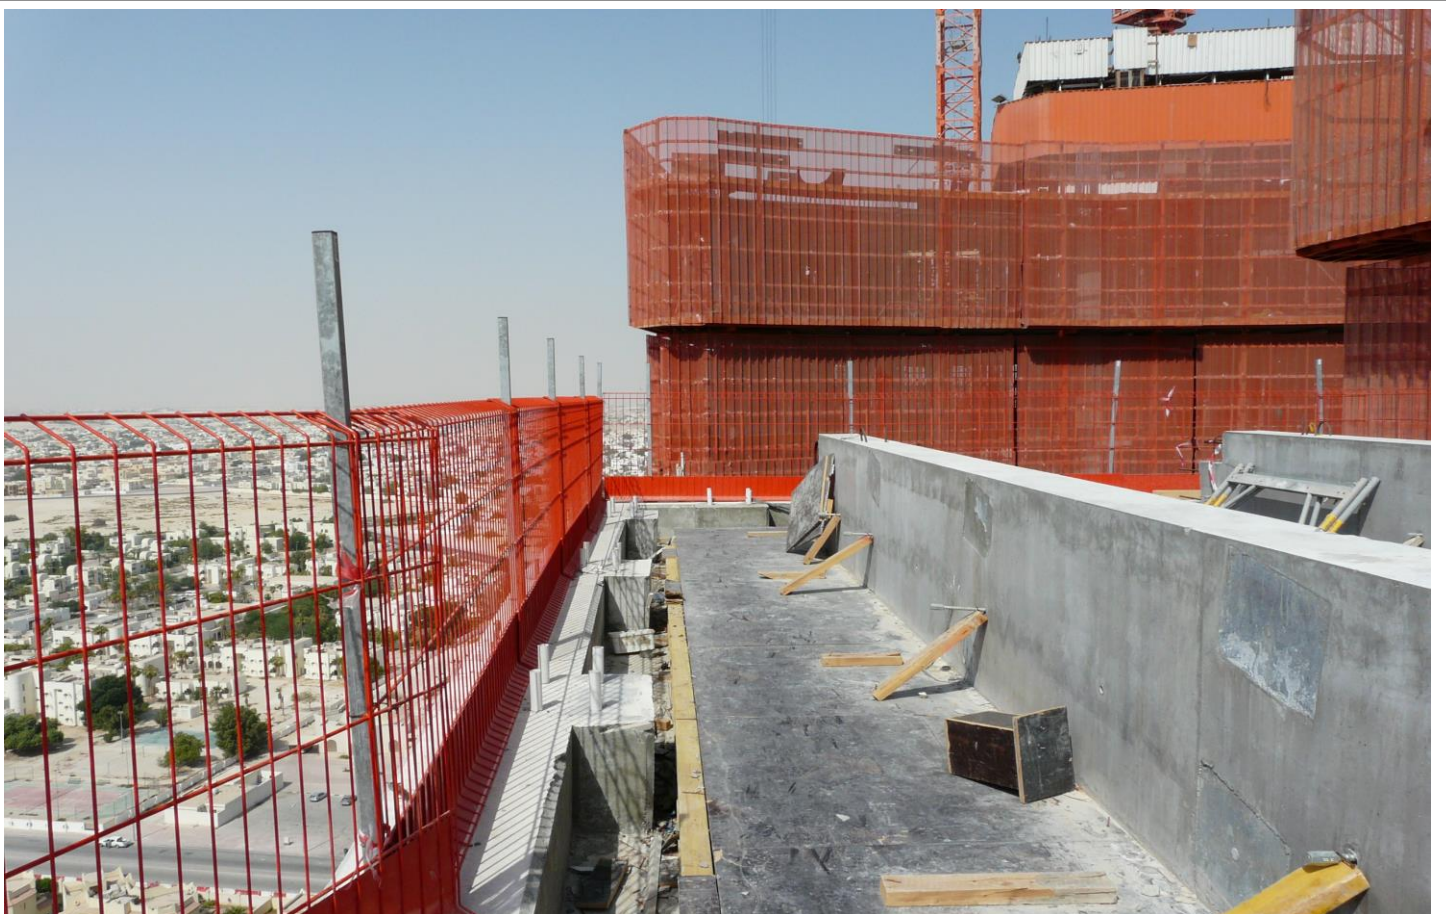

EasyStairs Verstelbare Plankhouder

Met de EasyStairs Verstelbare Plankhouder worden de verschillende diktes van het stalen rasterhek of de 3-delige houten randbeveiliging versterkt. Dit in combinatie met de Veiligheidsstaander Basis (art. 5030016B)

50315004

2,4kg

Verzinkt

721x109mm