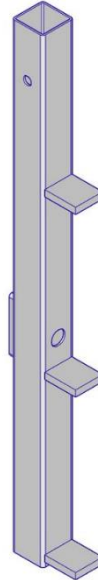

EasyStairs Frontfix

De Frontfix wordt verticaal gemonteerd en dient om een houten plank te bevestigen. Het enkele bevestigingspunt biedt veelzijdige toepassingsmogelijkheden.

5040018

1,8kg

Verzinkt

600x40x400mm