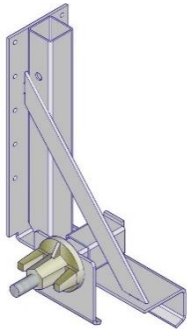

EasyStairs Balkon Aansluiting

Deze houder kan direct aan het metselwerk of balkons bevestigd worden.

 5040023

 1,32kg

 Verzinkt

 200x120mm

EasyStairs Spant Klem

Dit product is ontwikkeld om 40 mm balken (op aanvraag ook 60 mm) met onze Veiligheidsstaander en rasterhek te verbinden. Voor gebruik is geen gereedschap nodig.

 5041003

 4,15kg

 Verzinkt

 304x220x42mm

EasyStairs Grondplaat

De EasyStairs Grondplaat maakt het mogelijk om gevarenczones af te sluiten zoals bijvoorbeeld opgravingen, laadruimtes, toegangen, etc. Dankzij de geschikte boorgaten kan deze ook eenvoudig vastgezet worden.