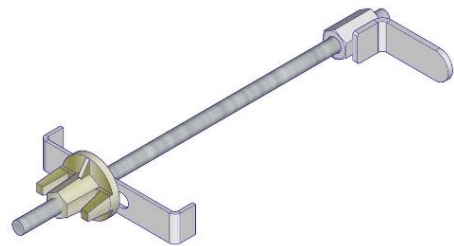

Deze Veiligheidsstaander is ontwikkeld voor gebruik in combinatie met het stalen rasterhek. De in hoogte verstelbare EasyStairs Slider maakt het mogelijk het hek op de juiste hoogte te plaatsen. De EasyStairs Slider (art. 5100000008) wordt altijd geleverd samen met de Veiligheidsstaander 1500 (art. 5031500).

 Verzinkt

 840x275mm

EasyStairs Klem XL 60

De EasyStairs Klem XL 60 is veelzijdig en extreem robuust. Te klemmen vanaf 5mm tot 600mm. De vast gelaste DW15 maakt een snelle fixatie met de hamer mogelijk.

 50400028

 5,5kg

 Verzinkt

 840x240mm

EasyStairs Afstandshouder

De EasyStairs Afstandshouder maakt het verschuiven van de staander mogelijk.

 5040009

 3,9kg

 Verzinkt

 200x140x270mm

EasyStairs Schacht Bevestiging

Door middel van de EasyStairs Schacht Bevestiging wordt een veilige bevestiging van barrières aan de muur mogelijk zoals bijvoorbeeld liftschachten. Dit zonder te boren.