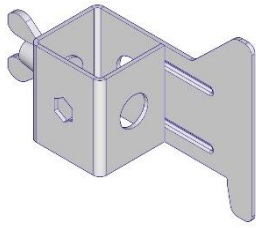

 5039003

 3,4kg

 Verzinkt

 1200x35x35mm

EasyStairs Veiligheidsstaander Basis

De EasyStairs Veiligheidsstaander Basis kan aan beide zijde worden gebruikt. Enerzijds in een ronde betonhuls en anderzijds in alle overige vierkante houders.

 Verzinkt

 350x40x40mm/
535x40x40mm

EasyStairs Verstelbare Plankhouder

Met de EasyStairs Verstelbare Plankhouder worden de verschillende diktes van het stalen rasterhek of de 3-delige houten randbeveiliging versterkt. Dit in combinatie met de Veiligheidsstaander Basis (art. 5030016B)

 50315004

 2,4kg

 Verzinkt

 721x109mm

EasyStairs Slider

Deze traploze in hoogte verstelbare Slider is toepasbaar bij Veiligheidsstaanders 5031500B, 5031300, 5030016B en 5031500E.

 5100000008

 0,2kg

 Verzinkt

 133x43x105mm

EasyStairs Plankhouder

De EasyStairs Plankhouder (t.b.v. kantplank) dient als houder voor houten planken. In deze Plankhouder is een houten plank (30 mm / 150 mm) te monteren, wat voldoet aan de randbeveiliging norm.