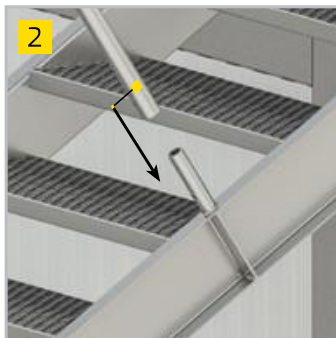

Een stalen Containertrap is een stuk zwaarder, maar een betere oplossing voor langere tijd. Bijvoorbeeld wanneer u lang een bouwkeet nodig heeft en hiervoor een container wilt gebruiken. Ook deze Containertrap wordt bevestigd aan de container. Beide trappen hebben aan weerszijde een trapleuning om te voorkomen dat u valt. Ook hebben zij geperforeerde traptreden waardoor de trap bij alle weersomstandigheden veilig te belopen blijft.

Stalen containertrap 2kN/m²

Praktische modulaire constructie:

- Snel en Easy te monteren.
- Standaard materialen.
- Weinig bouten/moeren/etc. benodigd.
- Verlenging van de treden is mogelijk.
- Eenvoudig te transporteren.

Uitgerust met antislip geperforeerde treden / bordes

Twee verschillende breedte mogelijk: 1.000 mm en 1.250 mm

Industriële leuning:

Lichte en eenvoudige leuning die bijv. op bouwplaatsen of voor prive gebruik worden ingezet.