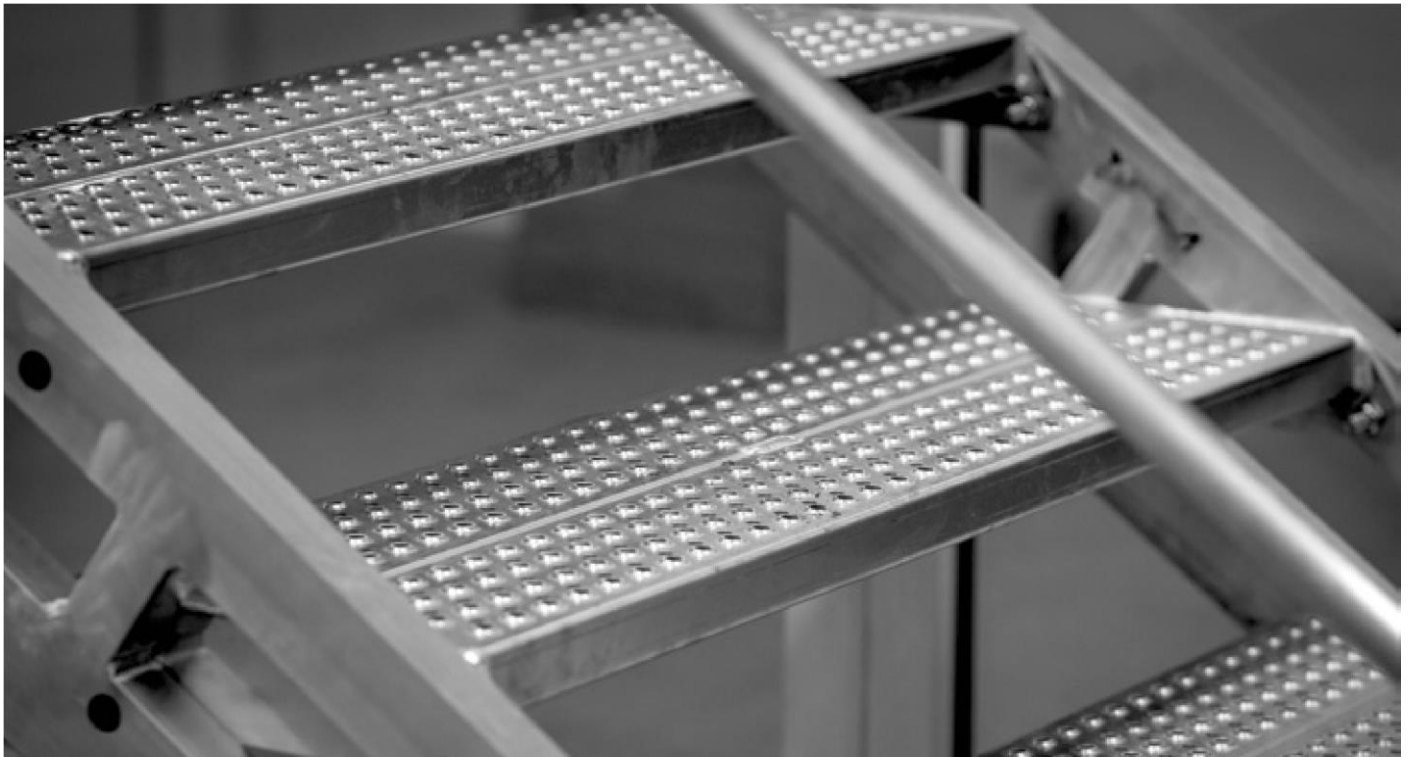

Een stalen Containertrap is een stuk zwaarder, maar een betere oplossing voor langere tijd. Bijvoorbeeld wanneer u lang een bouwkeet nodig heeft en hiervoor een container wilt gebruiken. Ook deze Containertrap wordt bevestigd aan de container. Beide trappen hebben aan weerszijde een trapleuning om te voorkomen dat u valt. Ook hebben zij geperforeerde traptreden waardoor de trap bij alle weersomstandigheden veilig te belopen blijft.

Uitgerust met antislip geperforeerde treden / bordes

Twee verschillende breedte mogelijk: 1.000 mm en 1.250 mm

Industriële leuning:

Lichte en eenvoudige leuning die bijv. op bouwplaatsen of voor prive gebruik worden ingezet.

Industriële leuning:

Lichte en eenvoudige leuning die bijv. op bouwplaatsen of voor prive gebruik worden ingezet.

Safety-leuning:

De leuning is voorzien van een extra frame. Deze kindvriendelijke leuning wordt voornamelijk ingezet bij evenementen of werkplekken waar strikte veiligheidsnormen van kracht zijn.

Praktische modulaire constructie:

- Snel en Easy te monteren.
- Standaard materialen.
- Weinig bouten/moeren/etc. benodigd.
- Verlenging van de treden is mogelijk.
- Eenvoudig te transporteren.

Uitgerust met antislip geperforeerde treden / bordes