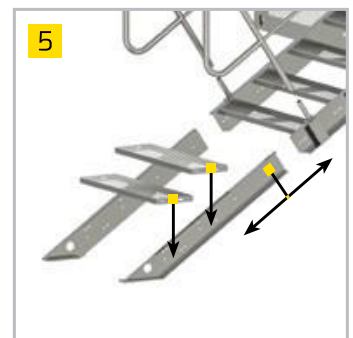

Praktische modulaire constructie:

- Snel en Easy te monteren.
- Standaard materialen.
- Weinig bouten/moeren/etc. benodigd.
- Verlenging van de treden is mogelijk.
- Eenvoudig te transporteren.