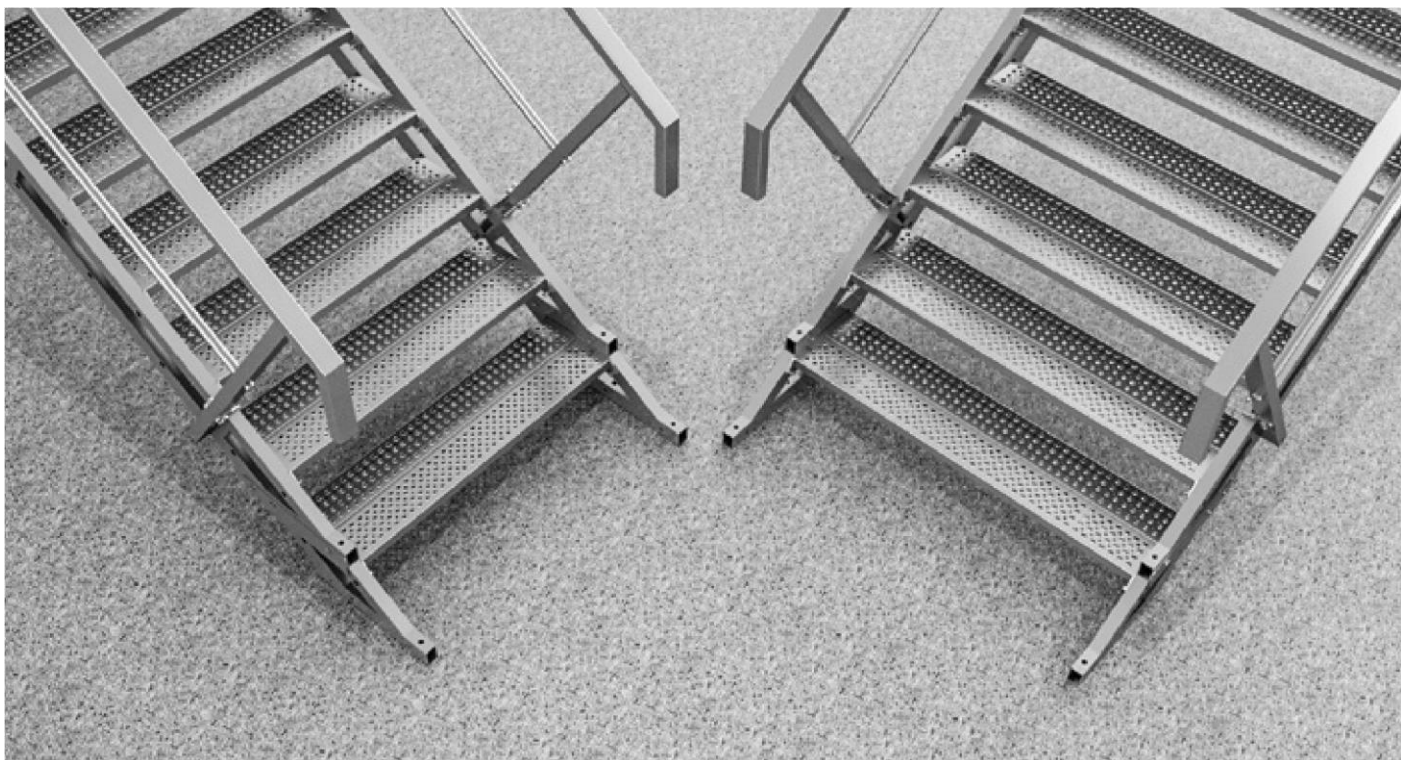

Uitgerust met antislip geperforeerde treden / bordes

Twee verschillende breedte mogelijk: 1.000 mm en 1.250 mm

Industriële leuning:

Lichte en eenvoudige leuning die bijv. op bouwplaatsen of voor prive gebruik worden ingezet.

Praktische modulaire constructie:

- Snel en Easy te monteren.
- Standaard materialen.
- Weinig bouten/moeren/etc. benodigd.
- Verlenging van de treden is mogelijk.
- Eenvoudig te transporteren.

Uitgerust met antislip geperforeerde treden / bordes

Twee verschillende breedte mogelijk: 1.000 mm en 1.250 mm

Industriële leuning:

Lichte en eenvoudige leuning die bijv. op bouwplaatsen of voor prive gebruik worden ingezet.

Safety-leuning:

De leuning is voorzien van een extra frame. Deze kindvriendelijke leuning wordt voornamelijk ingezet bij evenementen of werkplekken waar strikte veiligheidsnormen van kracht zijn.