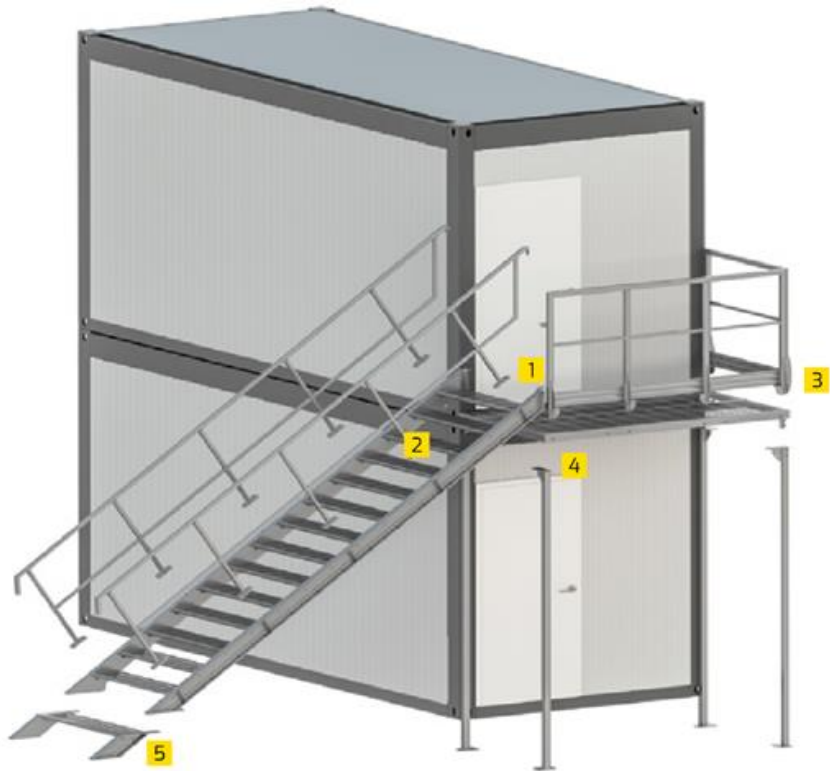

Een stalen Containertrap is een stuk zwaarder, maar een betere oplossing voor langere tijd. Bijvoorbeeld wanneer u lang een bouwkeet nodig heeft en hiervoor een container wilt gebruiken. Ook deze Containertrap wordt bevestigd aan de container. Beide trappen hebben aan weerszijde een trapleuning om te voorkomen dat u valt. Ook hebben zij geperforeerde traptreden waardoor de trap bij alle weersomstandigheden veilig te belopen blijft.

Safety-leuning:

De leuning is voorzien van extra spijltjes. Deze kindvriendelijke leuning wordt voornamelijk ingezet bij evenementen of werkplekken waar strikte veiligheidsnormen van kracht zijn.

Standaard opstellingen

variant S2.1

variant S2.3

variants S2.4, S2.4A, S2.6

variant S2.5

variant S2.5A

variant S2.7

variant S2.8

variant S2.9

variant S2.10

Stalen containertrap 5kN/m²

Praktische modulaire constructie:

- Snel en Easy te monteren.
- Standaard materialen.
- Weinig bouten/moeren/etc. benodigd.
- Verlenging van de treden is mogelijk.
- Eenvoudig te transporteren.