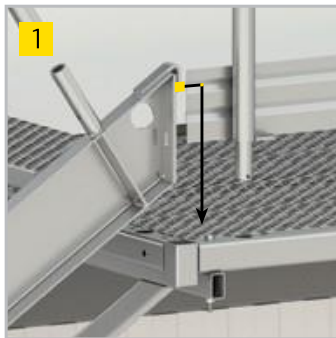

Praktische modulaire constructie:

- Snel en Easy te monteren.
- Standaard materialen.
- Weinig bouten/moeren/etc. benodigd.
- Verlenging van de treden is mogelijk.
- Eenvoudig te transporteren.