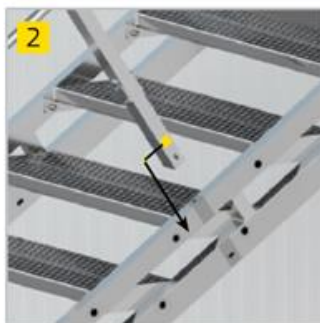

variant S2.10

Stalen containertrap 5kN/m²

Praktische modulaire constructie:

- Snel en Easy te monteren.
- Standaard materialen.
- Weinig bouten/moeren/etc. benodigd.
- Verlenging van de treden is mogelijk.
- Eenvoudig te transporteren.

Standaard opstellingen

variant S5.1

variant S5.1A

variant S5.3

variants S5.4, S5.4A, S5.6

variant S5.5

variant S5.9

Aluminium containertrap 2kN/m²

Praktische modulaire constructie:

- Snel en Easy te monteren.
- Standaard materialen.
- Weinig bouten/moeren/etc. benodigd.
- Verlenging van de treden is mogelijk.
- Eenvoudig te transporteren.

Uitgerust met antislip geperforeerde treden / bordes