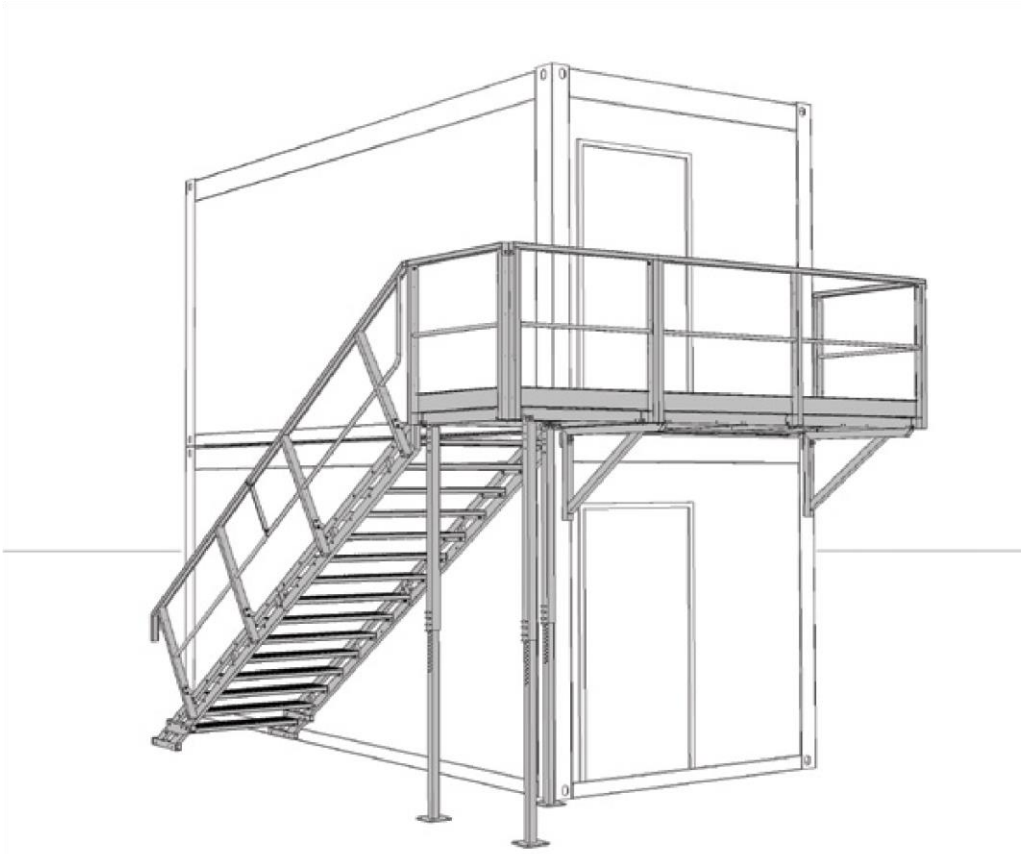

Een stalen Containertrap is een stuk zwaarder, maar een betere oplossing voor langere tijd. Bijvoorbeeld wanneer u lang een bouwkeet nodig heeft en hiervoor een container wilt gebruiken. Ook deze Containertrap wordt bevestigd aan de container. Beide trappen hebben aan weerszijde een trapleuning om te voorkomen dat u valt. Ook hebben zij geperforeerde traptreden waardoor de trap bij alle weersomstandigheden veilig te belopen blijft.

Uitgerust met antislip geperforeerde treden / bordes

Twee verschillende breedte mogelijk: 1.000 mm en 1.250 mm

Industriële leuning:

Lichte en eenvoudige leuning die bijv. op bouwplaatsen of voor prive gebruik worden ingezet.

Industriële leuning:

Lichte en eenvoudige leuning die bijv. op bouwplaatsen of voor prive gebruik worden ingezet.

Safety-leuning:

De leuning is voorzien van een extra frame. Deze kindvriendelijke leuning wordt voornamelijk ingezet bij evenementen of werkplekken waar strikte veiligheidsnormen van kracht zijn.

Praktische modulaire constructie:

- Snel en Easy te monteren.
- Standaard materialen.
- Weinig bouten/moeren/etc. benodigd.
- Verlenging van de treden is mogelijk.
- Eenvoudig te transporteren.

Uitgerust met antislip geperforeerde treden / bordes