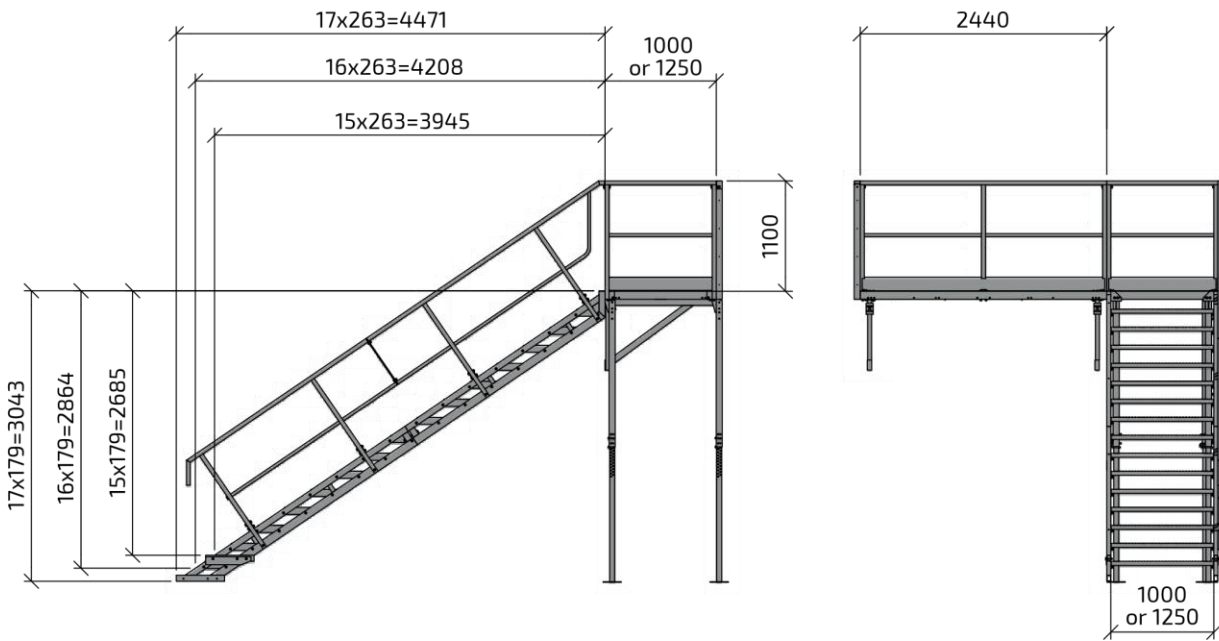

Standaard opstellingen

variant S5.1

variant S5.1A

variant S5.3

variants S5.4, S5.4A, S5.6

variant S5.5

variant S5.9

Aluminium containertrap 2kN/m²

Twee verschillende breedte mogelijk: 1.000 mm en 1.250 mm

Industriële leuning:

Lichte en eenvoudige leuning die bijv. op bouwplaatsen of voor prive gebruik worden ingezet.

Safety-leuning:

De leuning is voorzien van een extra frame. Deze kindvriendelijke leuning wordt voornamelijk ingezet bij evenementen of werkplekken waar strikte veiligheidsnormen van kracht zijn.