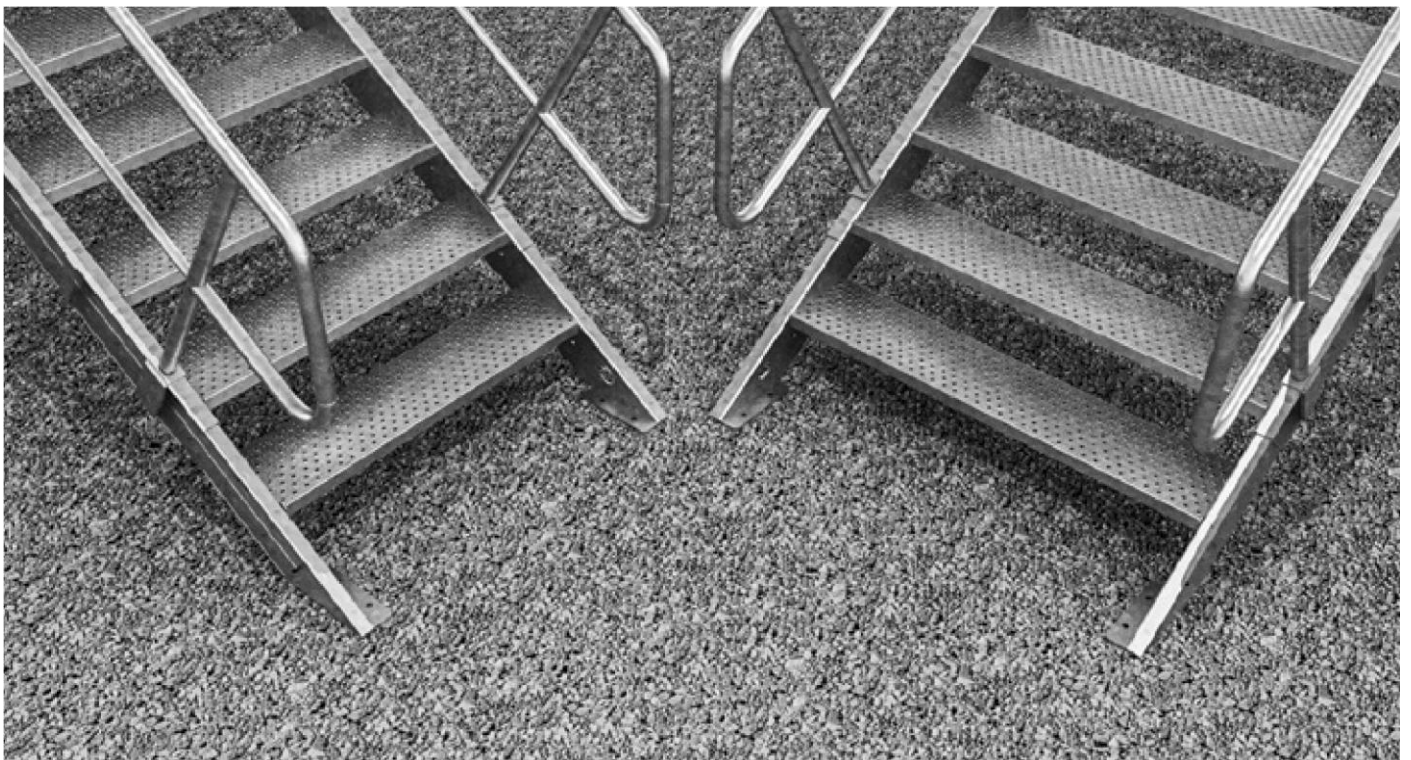

Een stalen Containertrap is een stuk zwaarder, maar een betere oplossing voor langere tijd. Bijvoorbeeld wanneer u lang een bouwkeet nodig heeft en hiervoor een container wilt gebruiken. Ook deze Containertrap wordt bevestigd aan de container. Beide trappen hebben aan weerszijde een trapleuning om te voorkomen dat u valt. Ook hebben zij geperforeerde traptreden waardoor de trap bij alle weersomstandigheden veilig te belopen blijft.

Stalen containertrap 2kN/m²

Praktische modulaire constructie:

- Snel en Easy te monteren.
- Standaard materialen.
- Weinig bouten/moeren/etc. benodigd.
- Verlenging van de treden is mogelijk.
- Eenvoudig te transporteren.

Uitgerust met antislip geperforeerde treden / bordes

Twee verschillende breedte mogelijk: 1.000 mm en 1.250 mm

Industriële leuning:

Lichte en eenvoudige leuning die bijv. op bouwplaatsen of voor prive gebruik worden ingezet.