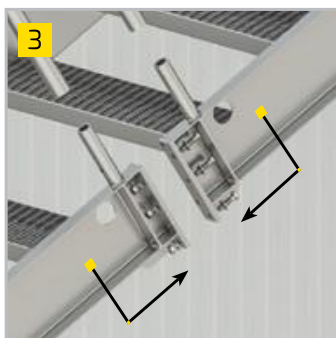

Praktische modulaire constructie:

- Snel en Easy te monteren.
- Standaard materialen.
- Weinig bouten/moeren/etc. benodigd.
- Verlenging van de treden is mogelijk.
- Eenvoudig te transporteren.