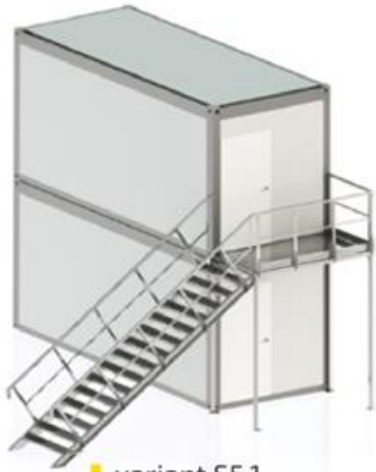

Standaard opstellingen

variant S5.1