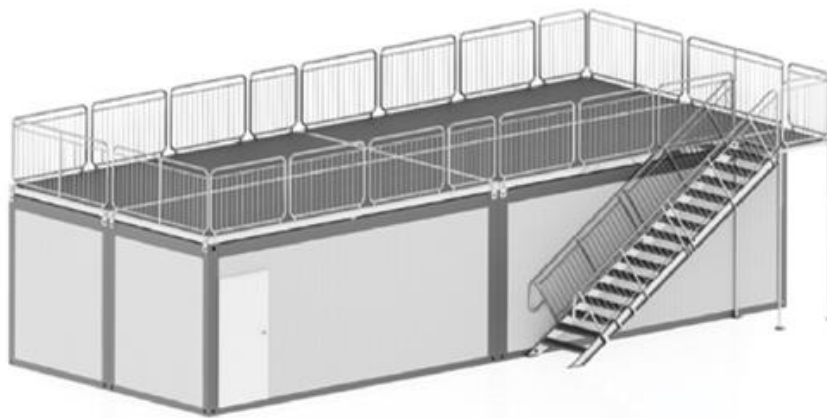

customised
to the project

customised
to the project