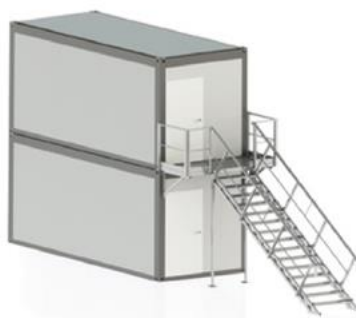

Stalen containertrap 2kN/m²

Praktische modulaire constructie:

- Snel en Easy te monteren.
- Standaard materialen.
- Weinig bouten/moeren/etc. benodigd.
- Verlenging van de treden is mogelijk.
- Eenvoudig te transporteren.

Twee verschillende breedte mogelijk: 1.000 mm en 1.250 mm

Industriële leuning:

Lichte en eenvoudige leuning die bijv. op bouwplaatsen of voor prive gebruik worden ingezet.

Safety-leuning:

De leuning is voorzien van een extra frame. Deze kindvriendelijke leuning wordt voornamelijk ingezet bij evenementen of werkplekken waar strikte veiligheidsnormen van kracht zijn.

Standaard opstellingen

variant A2.1

variant A2.3

variant A2.4

variant A2.5

variant A2.5A

variant A2.4A, A2.6

variant A2.7