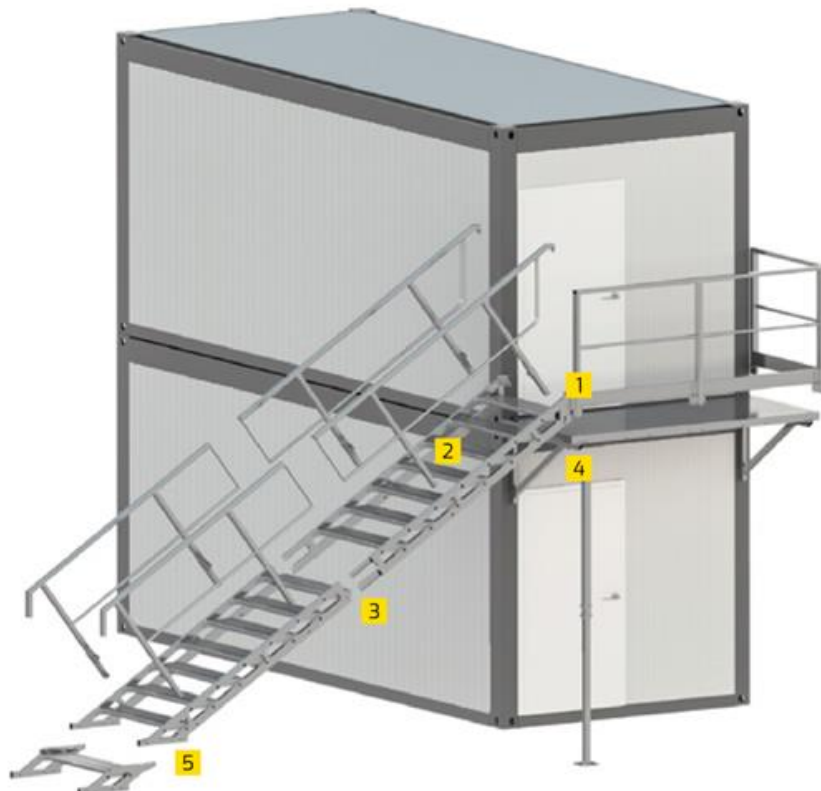

Praktische modulaire constructie:

- Snel en Easy te monteren.
- Standaard materialen.
- Weinig bouten/moeren/etc. benodigd.
- Verlenging van de treden is mogelijk.
- Eenvoudig te transporteren.