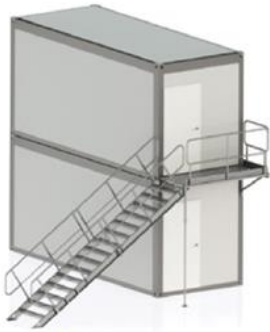

Een stalen Containertrap is een stuk zwaarder, maar een betere oplossing voor langere tijd. Bijvoorbeeld wanneer u lang een bouwkeet nodig heeft en hiervoor een container wilt gebruiken. Ook deze Containertrap wordt bevestigd aan de container. Beide trappen hebben aan weerszijde een trapleuning om te voorkomen dat u valt. Ook hebben zij geperforeerde traptreden waardoor de trap bij alle weersomstandigheden veilig te belopen blijft.

Stalen containertrap 2kN/m²

Praktische modulaire constructie:

- Snel en Easy te monteren.
- Standaard materialen.
- Weinig bouten/moeren/etc. benodigd.
- Verlenging van de treden is mogelijk.
- Eenvoudig te transporteren.

Uitgerust met antislip geperforeerde treden / bordes

Twee verschillende breedte mogelijk: 1.000 mm en 1.250 mm

Industriële leuning:

Lichte en eenvoudige leuning die bijv. op bouwplaatsen of voor prive gebruik worden ingezet.

Safety-leuning:

De leuning is voorzien van extra spijltjes. Deze kindvriendelijke leuning wordt voornamelijk ingezet bij evenementen of werkplekken waar strikte veiligheidsnormen van kracht zijn.

Standaard opstellingen