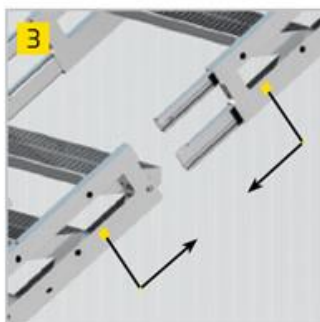

Standaard opstellingen

variant S5.1

variant S5.1A

variant S5.3

variants S5.4, S5.4A, S5.6

variant S5.5

variant S5.9

Aluminium containertrap 2kN/m²

Praktische modulaire constructie:

- Snel en Easy te monteren.
- Standaard materialen.
- Weinig bouten/moeren/etc. benodigd.
- Verlenging van de treden is mogelijk.
- Eenvoudig te transporteren.

Uitgerust met antislip geperforeerde treden / bordes