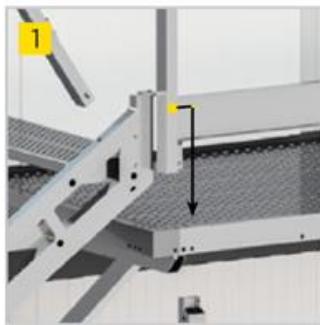

Industriële leuning:

Lichte en eenvoudige leuning die bijv. op bouwplaatsen of voor prive gebruik worden ingezet.

Safety-leuning:

De leuning is voorzien van een extra frame. Deze kindvriendelijke leuning wordt voornamelijk ingezet bij evenementen of werkplekken waar strikte veiligheidsnormen van kracht zijn.

Standaard opstellingen

variant S5.1

variant S5.1A

variant S5.3

variants S5.4, S5.4A, S5.6

variant S5.5

variant S5.9

Aluminium containertrap 2kN/m²

Praktische modulaire constructie:

- Snel en Easy te monteren.
- Standaard materialen.
- Weinig bouten/moeren/etc. benodigd.
- Verlenging van de treden is mogelijk.
- Eenvoudig te transporteren.

Uitgerust met antislip geperforeerde treden / bordes