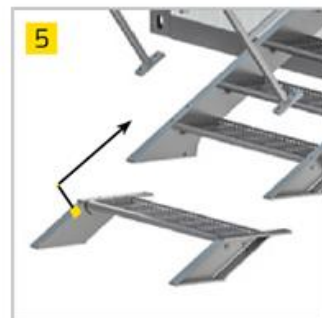

Praktische modulaire constructie:

- Snel en Easy te monteren.
- Standaard materialen.
- Weinig bouten/moeren/etc. benodigd.
- Verlenging van de treden is mogelijk.
- Eenvoudig te transporteren.