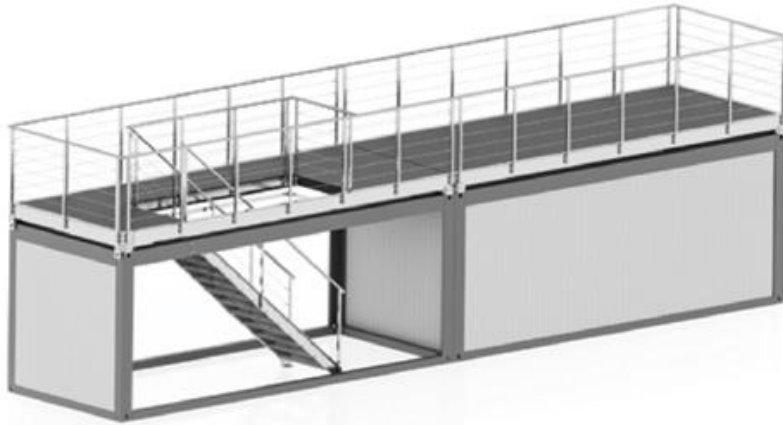

Een stalen Containertrap is een stuk zwaarder, maar een betere oplossing voor langere tijd. Bijvoorbeeld wanneer u lang een bouwkeet nodig heeft en hiervoor een container wilt gebruiken. Ook deze Containertrap wordt bevestigd aan de container. Beide trappen hebben aan weerszijde een trapleuning om te voorkomen dat u valt. Ook hebben zij geperforeerde traptreden waardoor de trap bij alle weersomstandigheden veilig te belopen blijft.

variant A2.8

variant A2.10

Container terrasvloer

Het container terras kan veelzijdig worden ingezet. De terrasvloeren kunnen op bijna alle standaard containers worden gemonteerd.

customised
to the project