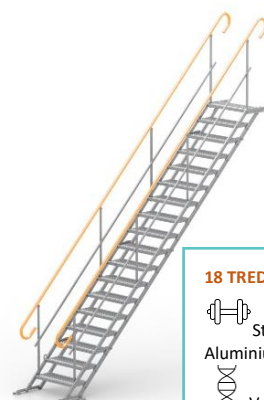

Taludtrap

Nu ook een
LIGHT versie
leverbaar in
aluminium

 **EasyStairs**
Tijdelijke toegangstrappen

Unieke eigenschappen van de taludtrap:
De taludtrap heeft een grote hellingshoek van 0 tot 50 graden (voor trappen met maximaal 12 treden. De trappen kunnen met elkaar worden verbonden, bijvoorbeeld 18+18, 15+12, etc. Leuningen kunnen worden gemonteerd aan één of aan beide zijden. Snel en Easy te plaatsen. Voldoet aan de norm EN12811

Taludtrap

De taludtrap is leverbaar in 70 en 100 cm breed | In diverse lengte verkrijgbaar én koppelbaar | De trappen zijn leverbaar in verzinkt staal en aluminium

3 TREDE TALUDTRAP

 Staal: 46,1 kg
 Aluminium: 15,3 kg
 Verzinkt & Aluminium
 0 – 600 mm

6 TREDE TALUDTRAP

 Staal: 73,7 kg
 Aluminium: 32,3 kg
 Verzinkt & Aluminium
 0 – 1200 mm

9 TREDE TALUDTRAP

 Staal: 104 kg
 Aluminium: 49,1 kg
 Verzinkt & Aluminium
 0 – 1280 mm

12 TREDE TALUDTRAP

 Staal: 131,3 kg
 Aluminium: 66 kg
 Verzinkt & Aluminium
 0 – 2400 mm

15 TREDE TALUDTRAP

 Staal: 158,6 kg
 Aluminium: 82,9 kg
 Verzinkt & Aluminium
 1600 – 3000 mm

18 TREDE TALUDTRAP

 Staal: 189 kg
 Aluminium: 99,8 kg
 Verzinkt & Aluminium
 2100 – 3600 mm

Veilig

Efficiënt

Duurzaam