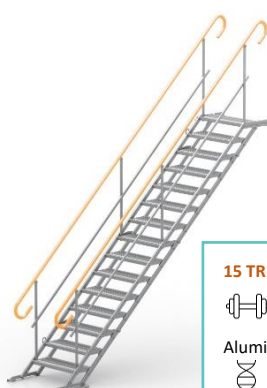

Taludtrap

Nu ook een
LIGHT versie
leverbaar in
aluminium

 **EasyStairs**
Tijdelijke toegangstrappen

Unieke eigenschappen van de taludtrap:
De taludtrap heeft een grote hellingshoek van 0 tot 50 graden (voor trappen met maximaal 12 treden. De trappen kunnen met elkaar worden verbonden, bijvoorbeeld 18+18, 15+12, etc. Leuningen kunnen worden gemonteerd aan één of aan beide zijden. Snel en Easy te plaatsen. Voldoet aan de norm EN12811

Taludtrap

De taludtrap is leverbaar in 70 en 100 cm breed | In diverse lengte verkrijgbaar én koppelbaar | De trappen zijn leverbaar in verzinkt staal en aluminium

3 TREDE TALUDTRAP

 Staal: 46,1 kg
 Aluminium: 15,3 kg
 Verzinkt & Aluminium
 0 – 600 mm

6 TREDE TALUDTRAP

 Staal: 73,7 kg
 Aluminium: 32,3 kg
 Verzinkt & Aluminium
 0 – 1200 mm

9 TREDE TALUDTRAP

 Staal: 104 kg
 Aluminium: 49,1 kg
 Verzinkt & Aluminium
 0 – 1280 mm

12 TREDE TALUDTRAP

 Staal: 131,3 kg
 Aluminium: 66 kg
 Verzinkt & Aluminium
 0 – 2400 mm

15 TREDE TALUDTRAP

 Staal: 158,6 kg
 Aluminium: 82,9 kg
 Verzinkt & Aluminium
 1600 – 3000 mm

18 TREDE TALUDTRAP

 Staal: 189 kg
 Aluminium: 99,8 kg
 Verzinkt & Aluminium
 2100 – 3600 mm

Veilig

Efficiënt

Duurzaam